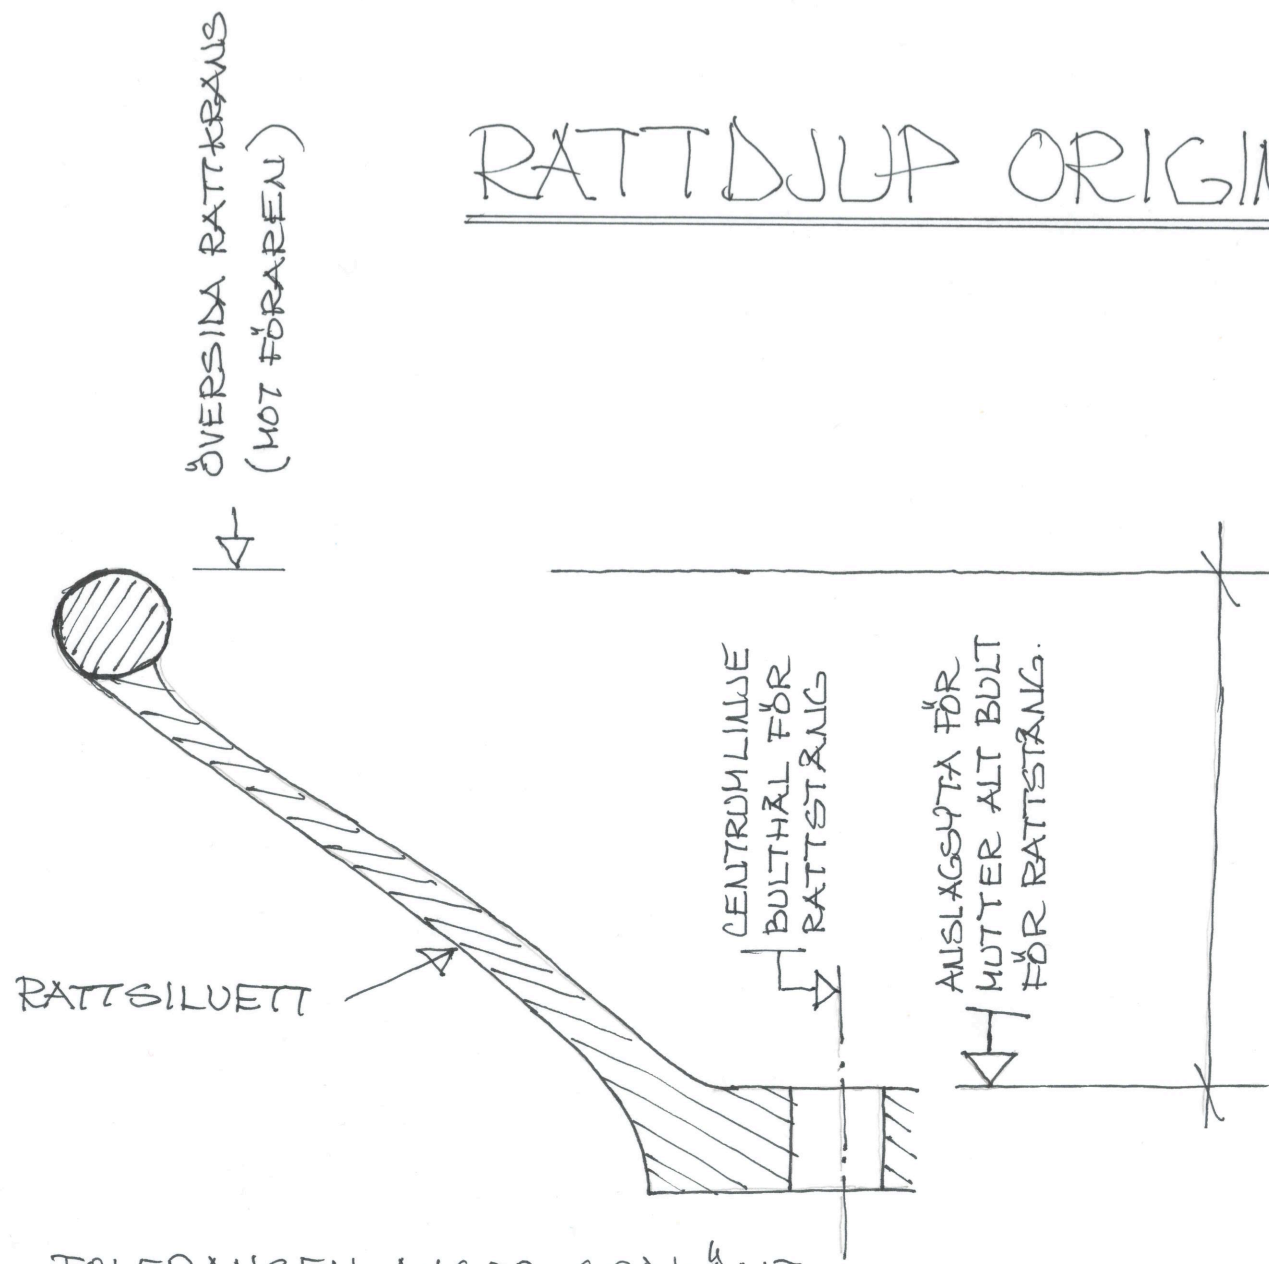

FW 2017.04.07.

RATTDJUP ORIGINALRATT

ÖVERSIDA RATTBRÄNS
(MOT FÖRAREN)

RATTSILUETT

CENTRUMLINJE
BULTHÅL FÖR
RATTSTÅNG

ANSLAGSHTA FÖR
MUTTER ALT BULT
FÖR RATTSTÅNG.

VOLVO 240
165 mm - 5 + 10 mm

VOLVO 740/940
138 mm - 5 + 10 mm

TOLERANSEN ANGER GODKÄNT
RATTDJUP PÅ TILLBEHÖRSRATT
I VOC-BILAR,